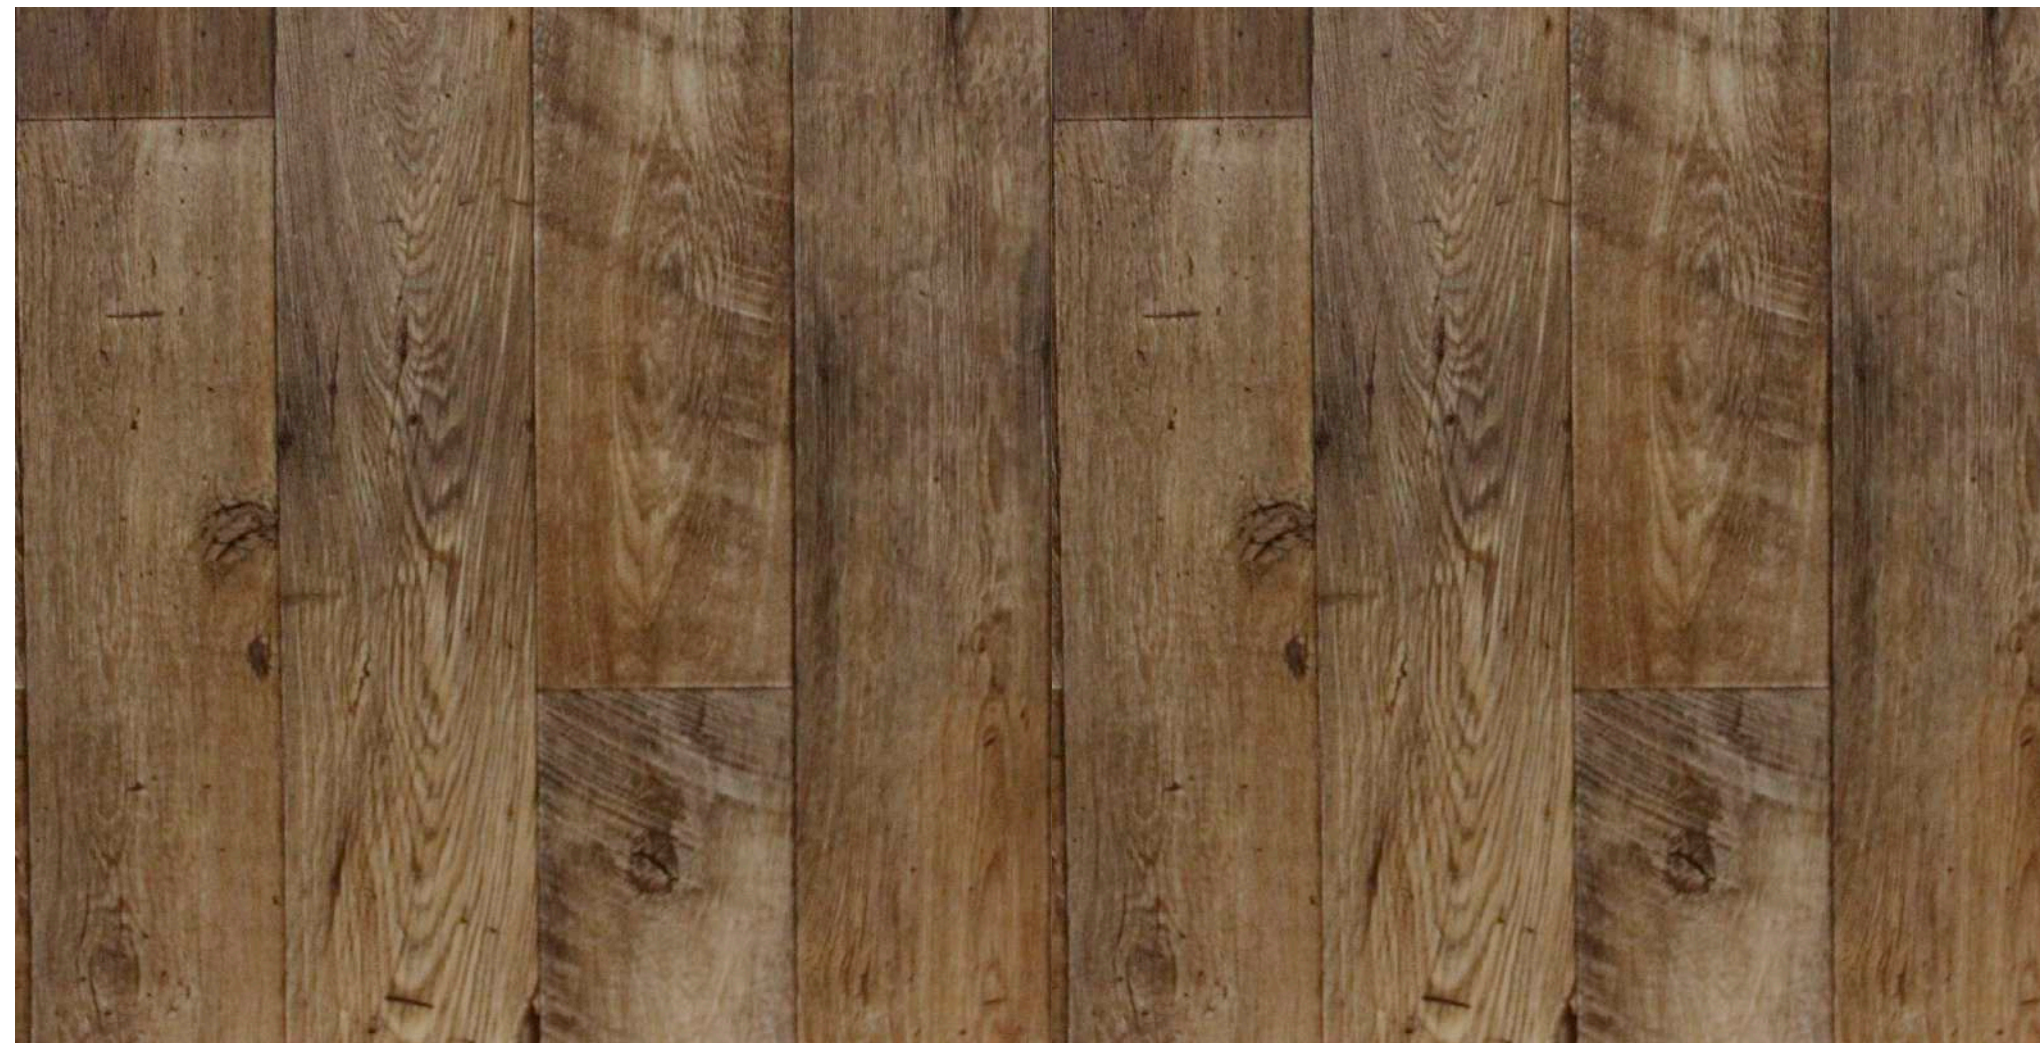

LINOLEUM - NOVA COLORADO 544

ANCHO 3.00 mts.

ESPESOR 2.5 mm

CAPA DE USO 0.25 mm

Peso. 1550 g/m²

Rollo 30 mts. Aprox.