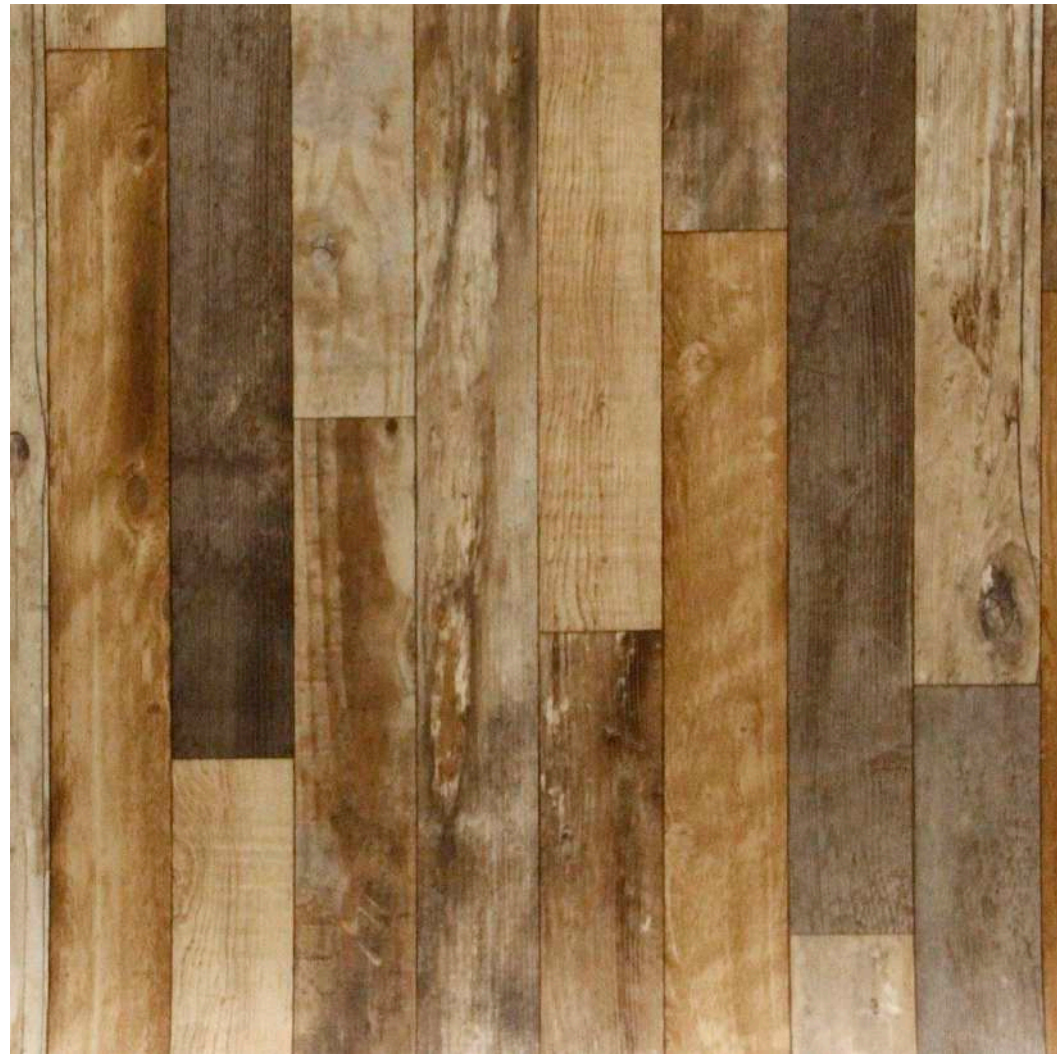

Rollo 30 mts. Aprox.

LINOLEUM - NOVA GRETA 595

ANCHO 3.00 mts.

ESPESOR 2.5 mm

CAPA DE USO 0.25 mm

Peso. 1550 g/m²

Rollo 30 mts. Aprox.

LINOLEUM - TRENTO CANYON