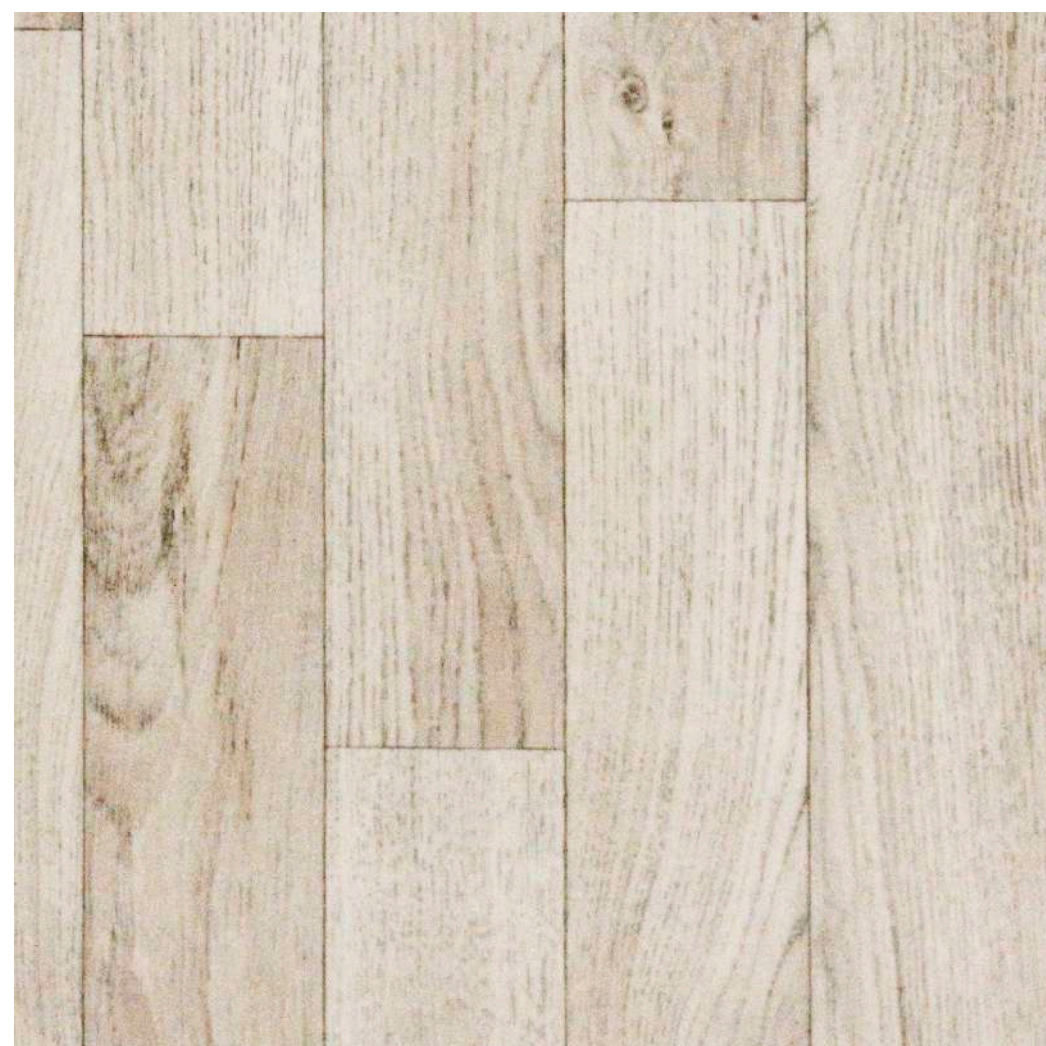

LINOLEUM - BINGO CHIANTI 503

ANCHO 3.00 mts.

EUROPEAN CLASSIFICATION 22

ESPESOR 2.8 mm

CAPA DE USO 0.20 mm

Peso. 1600 g/m²

30 ML APROX