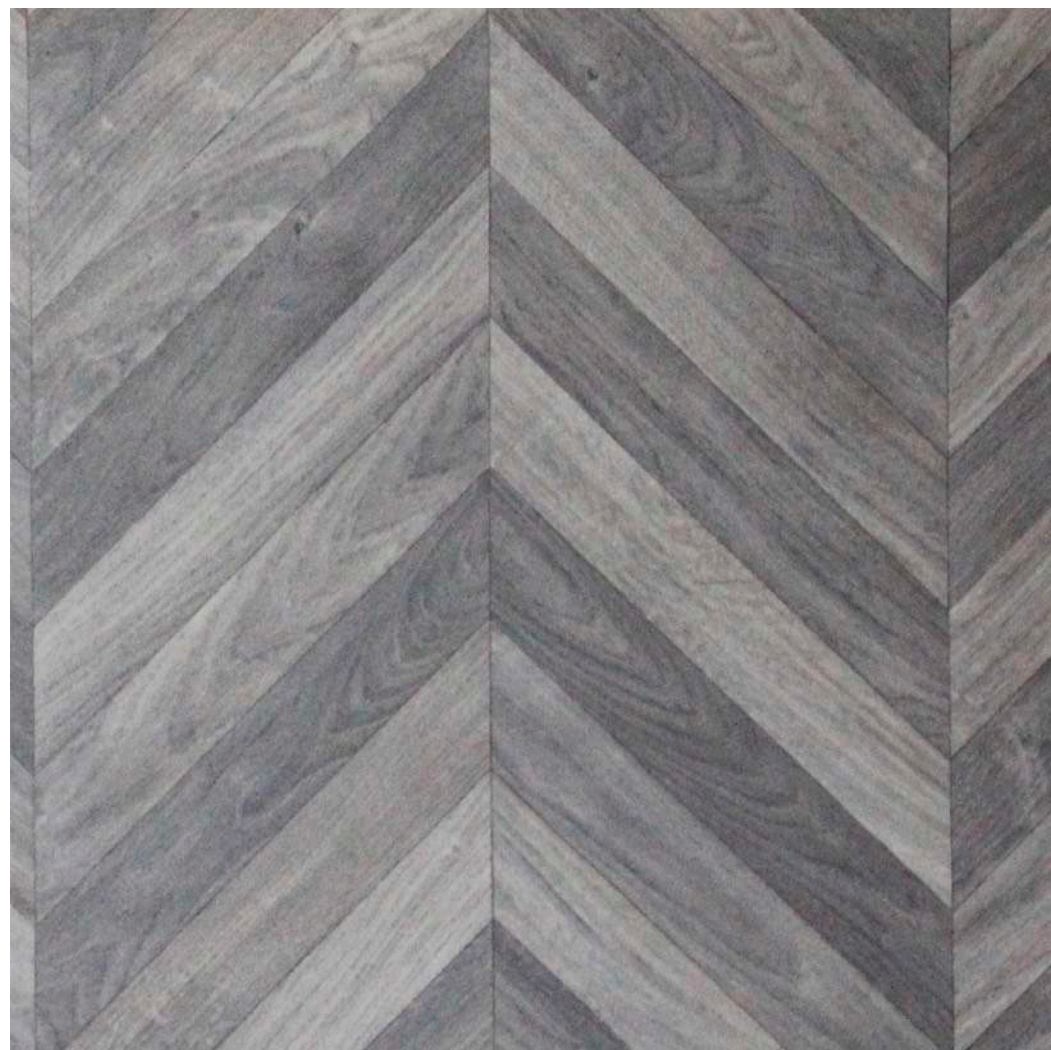

LINOLEUM - NOVA GRETA 595

ANCHO 3.00 mts.

ESPESOR 2.5 mm

CAPA DE USO 0.25 mm

Peso. 1550 g/m²

Rollo 30 mts. Aprox.