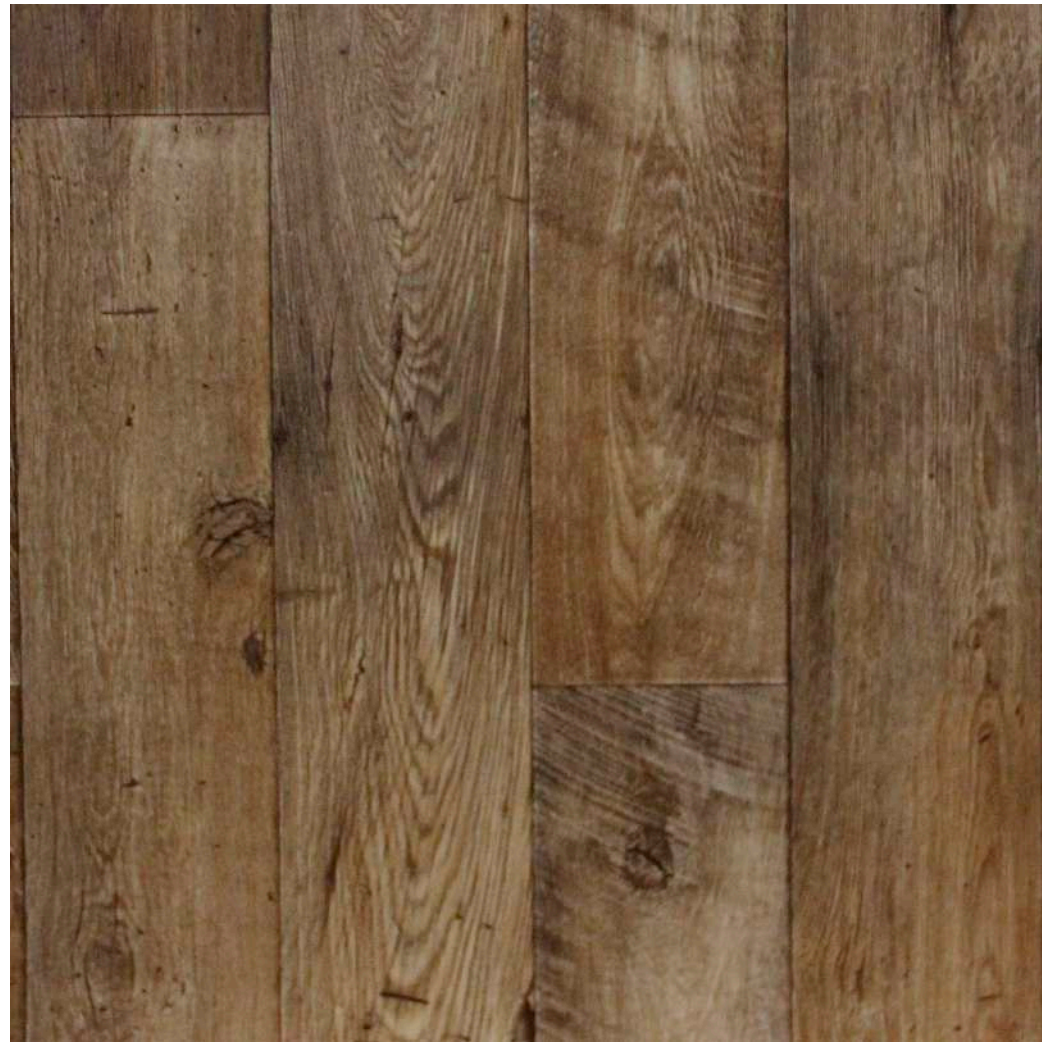

LINOLEUM - NOVA COLORADO 544

ANCHO 3.00 mts.

ESPESOR 2.5 mm

CAPA DE USO 0.25 mm

Peso. 1550 g/m²

Rollo 30 mts. Aprox.