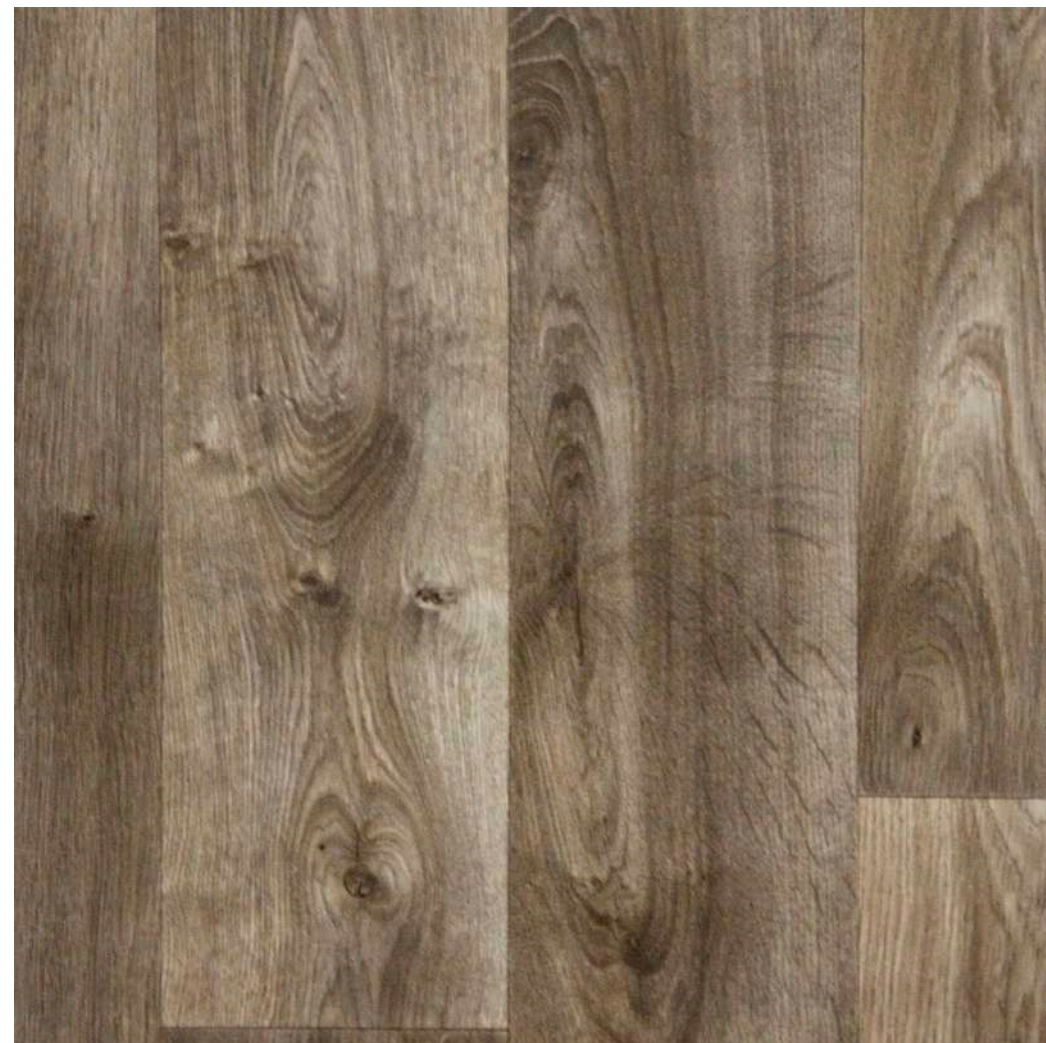

LINOLEUM - NOVA CALAIS 597

ANCHO 3.00 mts.
ESPESOR 2.5 mm
CAPA DE USO 0.25 mm
Peso. 1550 g/m2
Rollo 30 mts. Aprox.