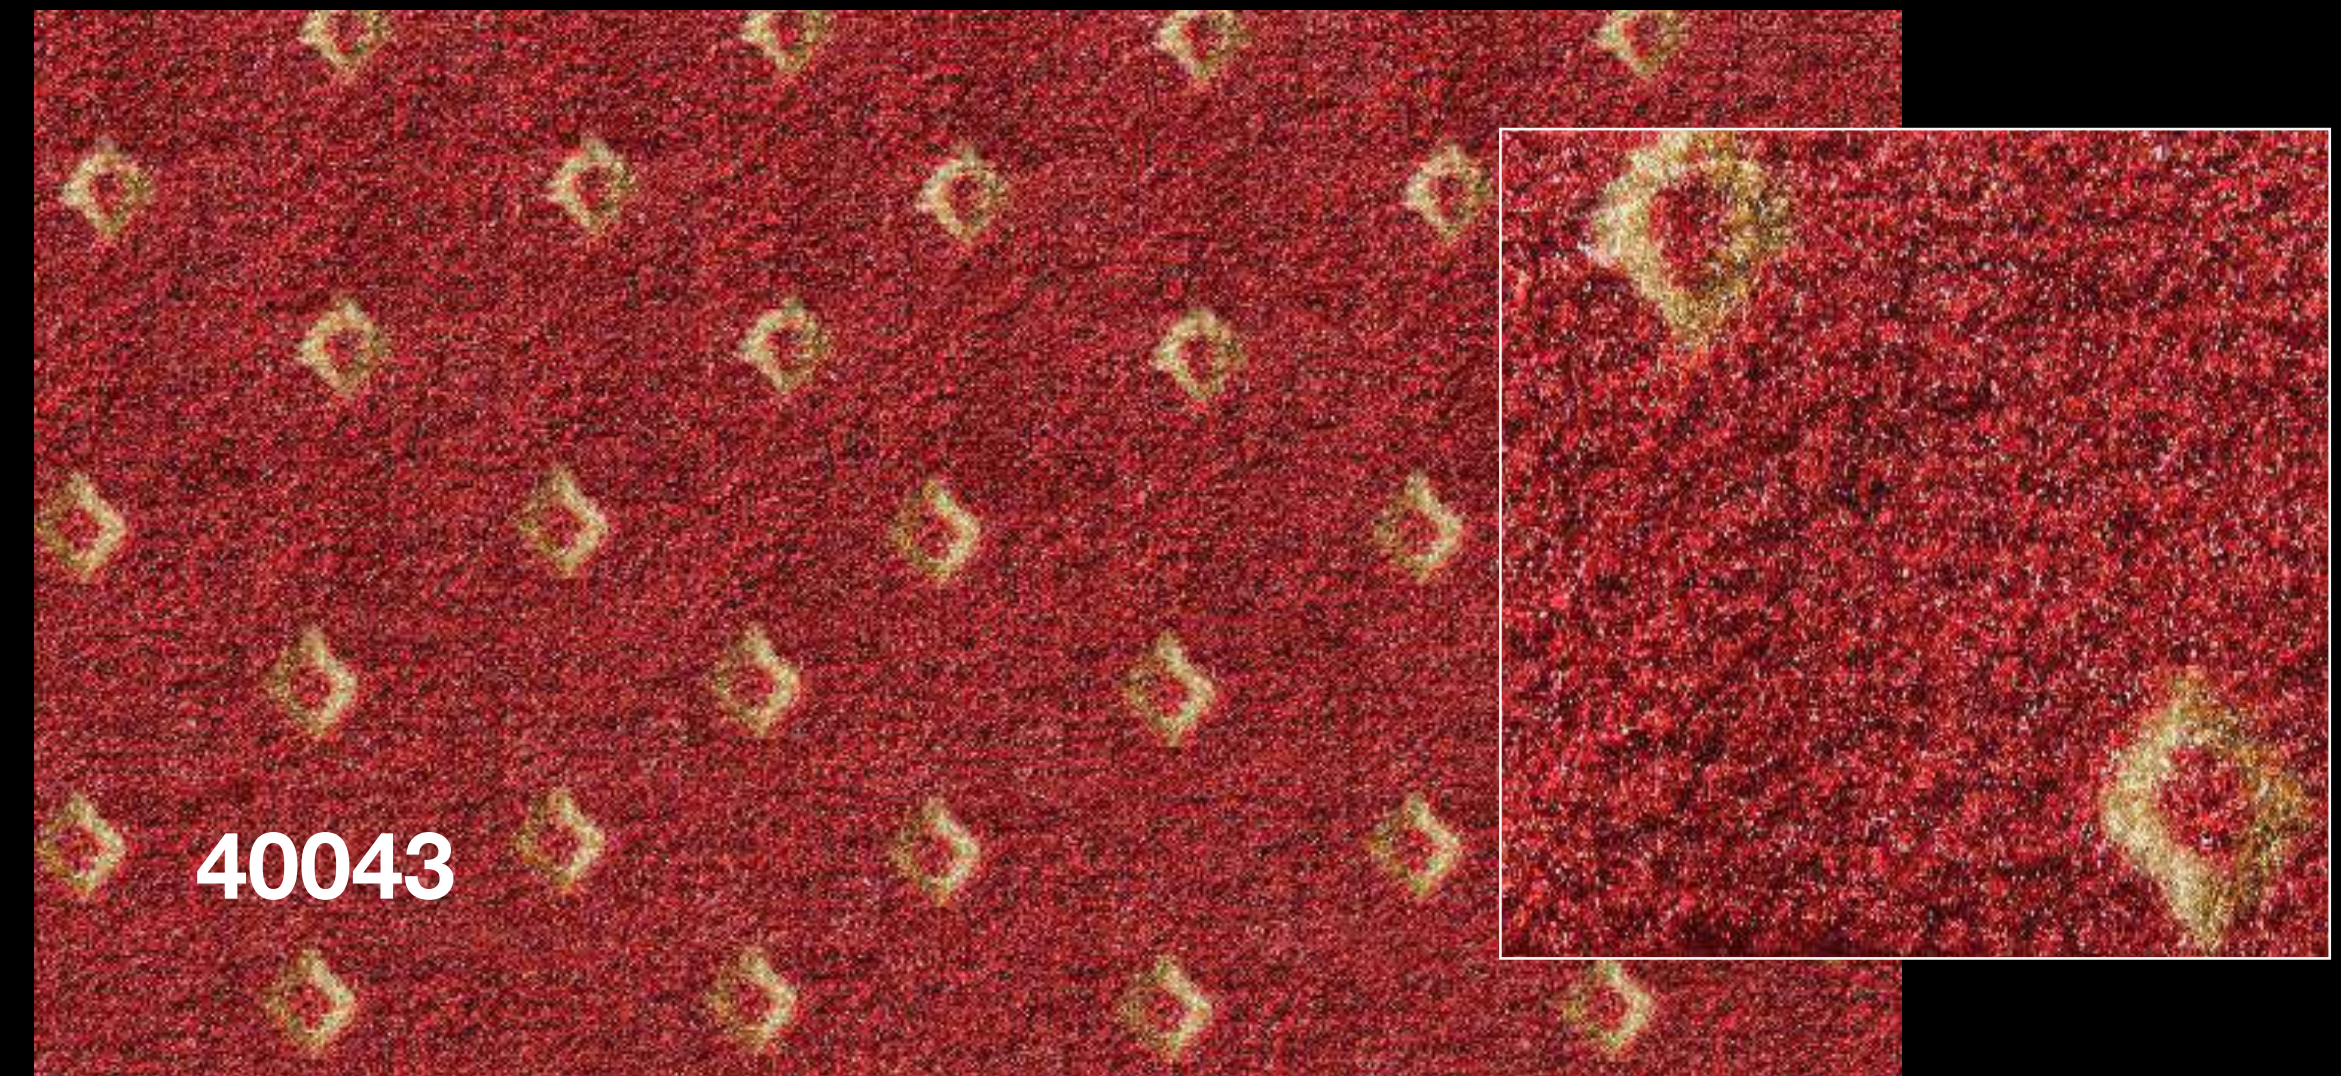

68776

56222

MASTER PRINT COLLECTION

MARQUIZ

100%NYLON

ANCHO 3.66 m

ESTAMPADA CONDIBUJO

40043