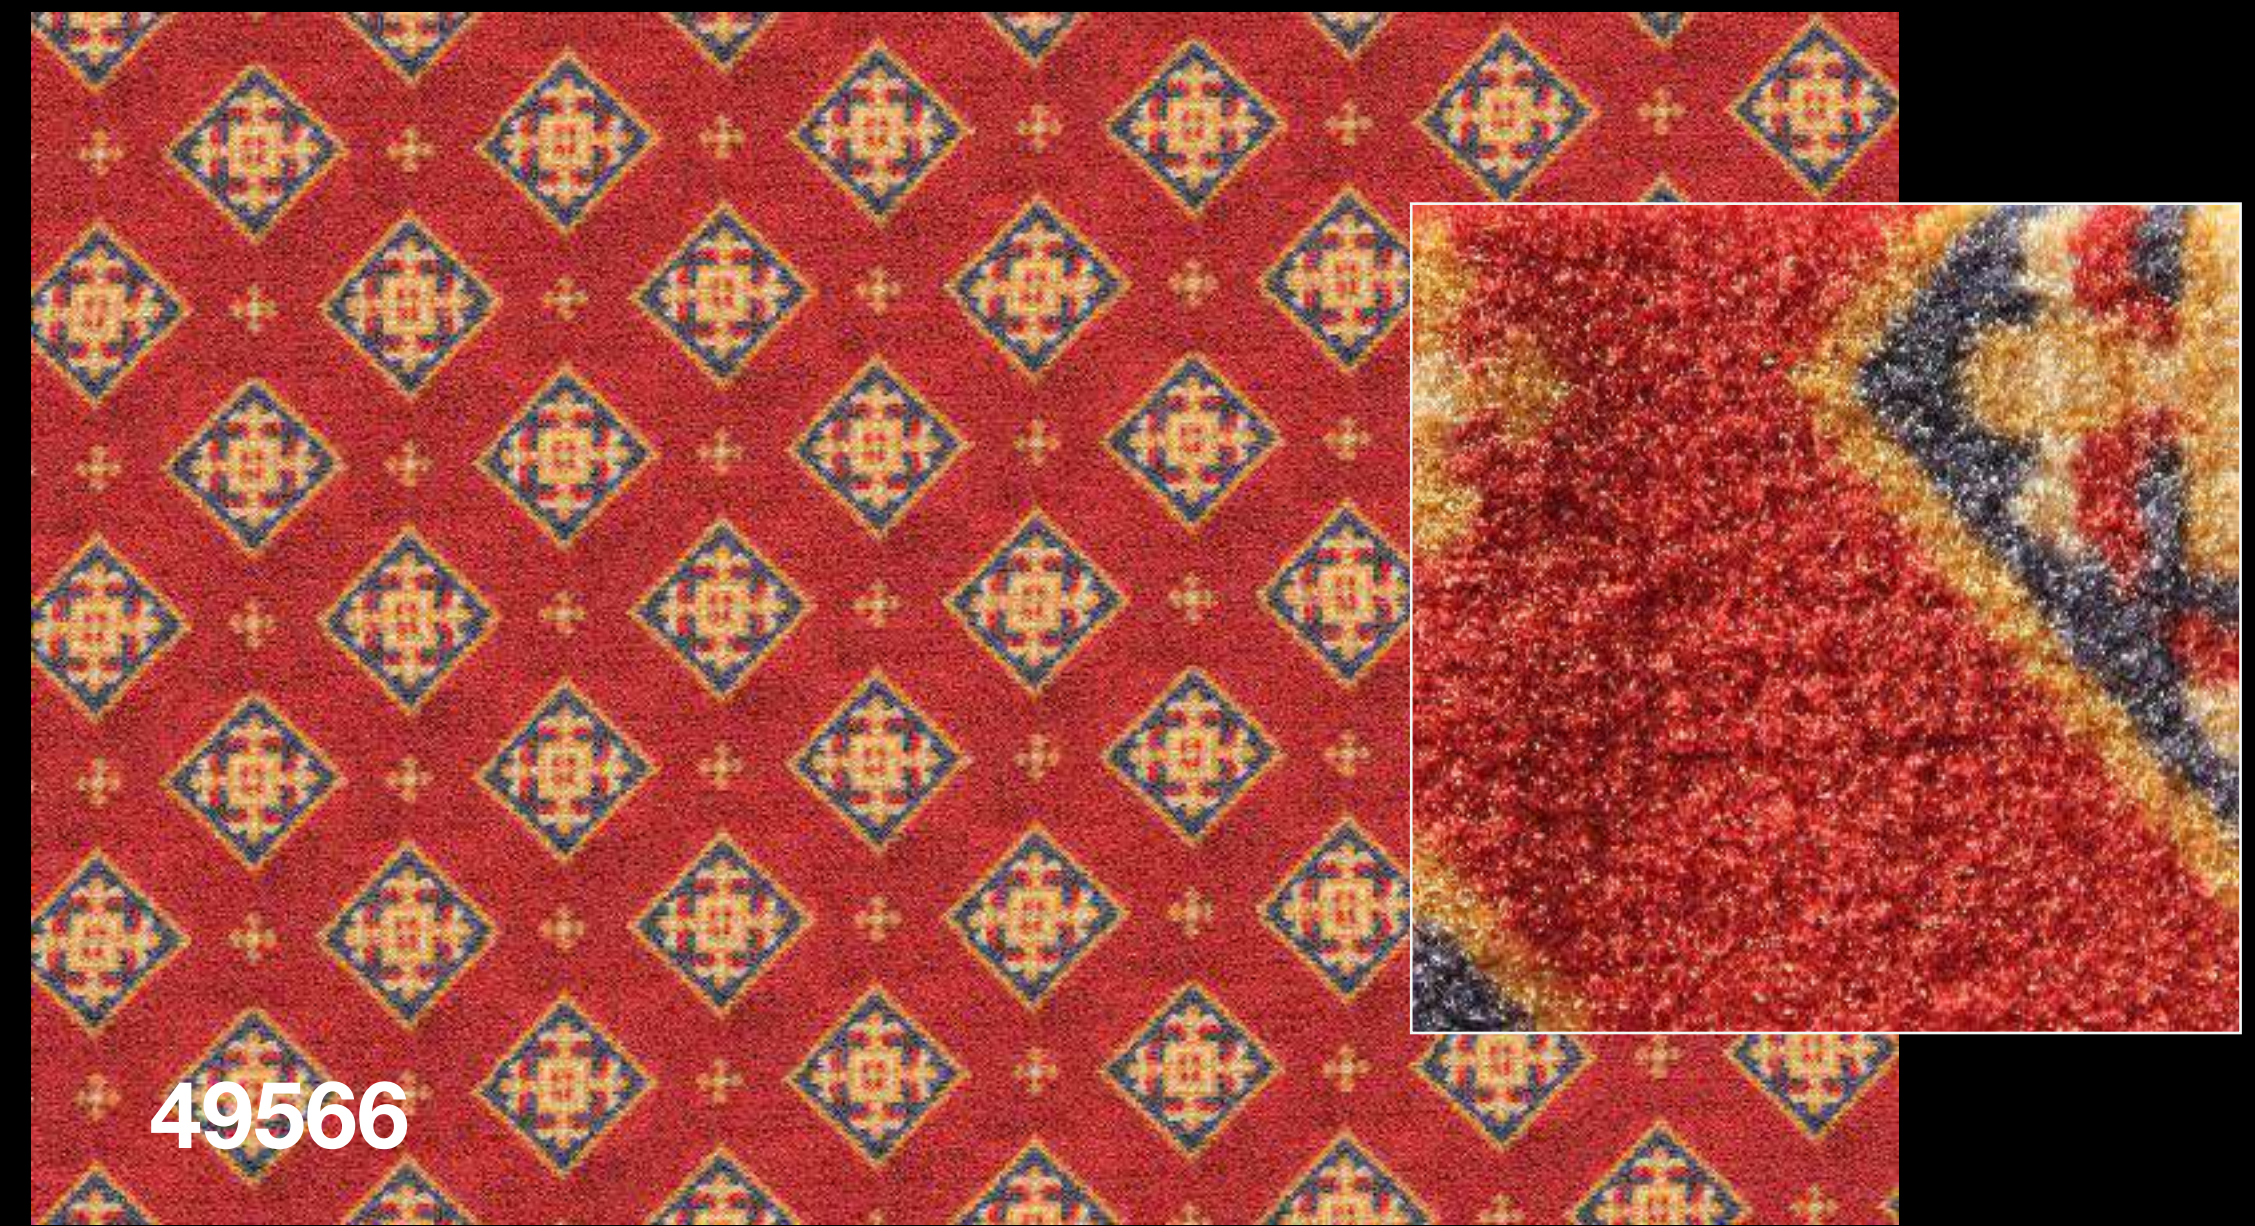

OTOÑO

100% NYLON

ANCHO 3.66 m

ESTAMPADA CONDIBUJO

68108

56588

MASTER PRINT COLLECTION
SQUAR
100%NYLON
ANCHO 3.66 m
ESTAMPADA CONDIBUJO

MASTER PRINT COLLECTION
SQUAR
100%NYLON
ANCHO 3.66 m
ESTAMPADA CONDIBUJO