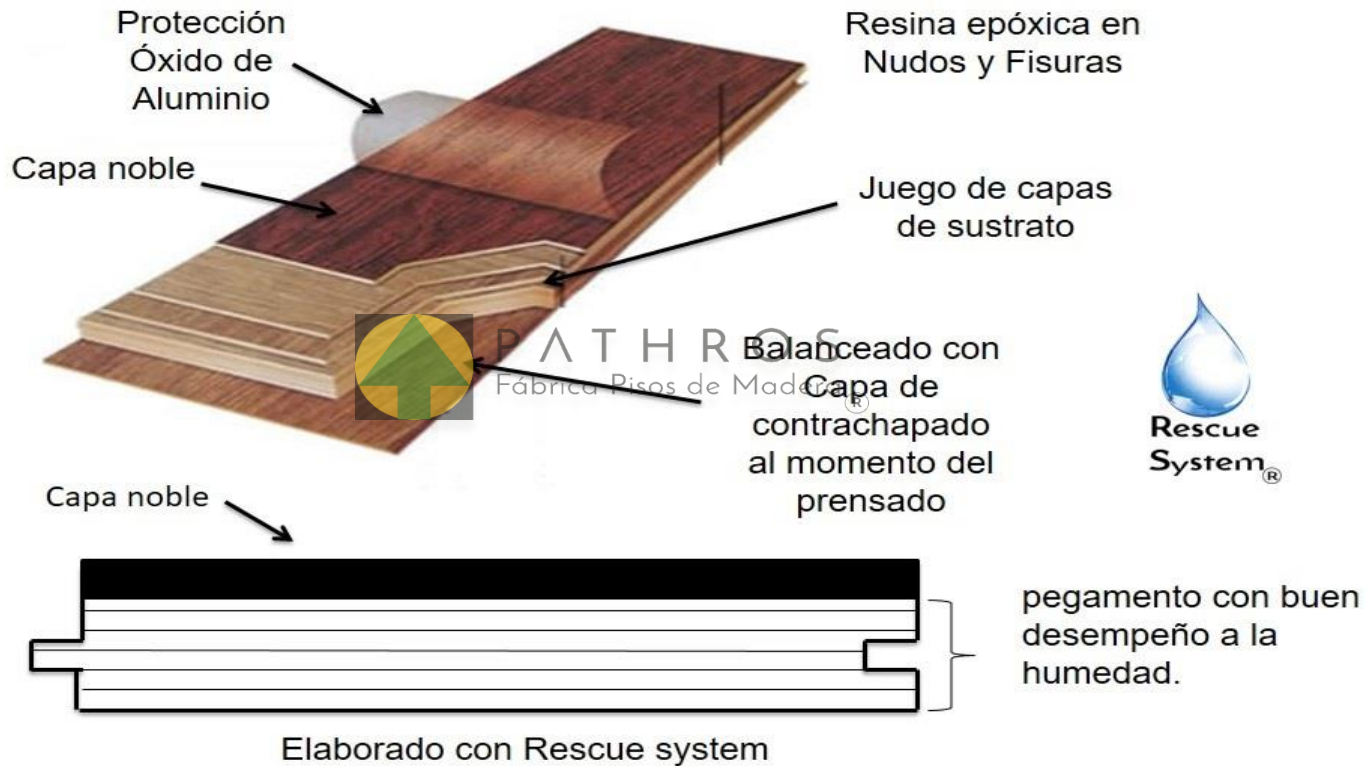

Línea Vintage Brushed

PATHROS
Fábrica Pisos de Madera®

Línea Vintage Saw Mark

PATHROS
Fábrica Pisos de Madera®

Acabado Óxido de Aluminio

ALTO TRÁFICO
Sometido a instalaciones Rudas

RESCUE SYSTEM
El sistema de recuperación de tu piso
MARCA PATHROS sin tener que cambiarlo
en caso de alguna inundación accidental

[CLIC PARA VER VIDEO](#)

PATHROS
Fábrica Pisos de Madera®

Estructura

ESPECIFICACION				
CONSTRUCCION	DUELA DE INGENIERIA			
CONEXIÓN	MACHI-HEMBRADO 4 LADOS			
CALIDAD	ABC DENTRO DE LA MISMA CAJA			
ACABADO	OXIDO DE ALUMINIOSEMI MATE			
ESPECIE	GRUESO	CHAPA	ANCHO	LARGO
ROBLE ROJO	8mm	(0.7mm)	5 3/8"	L.V 2'-4'
FRESNO	10mm	(1.5mm)	7 3/8"	L.V 2'-4'
ROBLE BLANCO	10mm	(1.5mm)	7 3/8"	L.V 2'-4'
ROBLE BLANCO	15 mm	(3mm)	7 3/8"	L.V 2'-8'
NOGAL	10mm	(2mm)	7 3/8"	L.V 2'-4'
NOGAL	15 mm	(3mm)	7 3/8"	L.V 2'-8'
TZALAM	10mm	(2mm)	4"	L.V 2'-4'