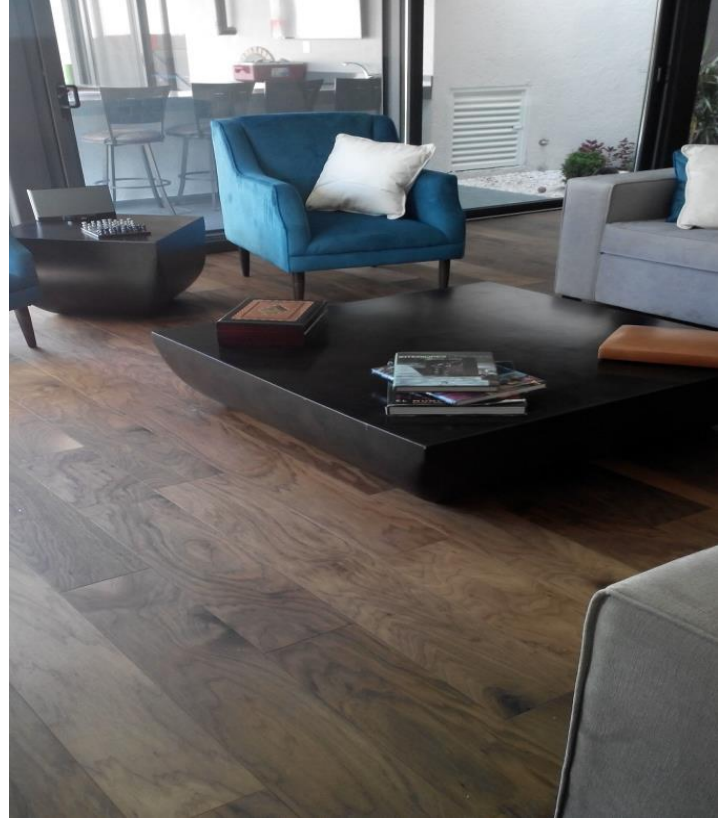

PATHROS
Fábrica Pisos de Madera®

Duelas de Ingeniería