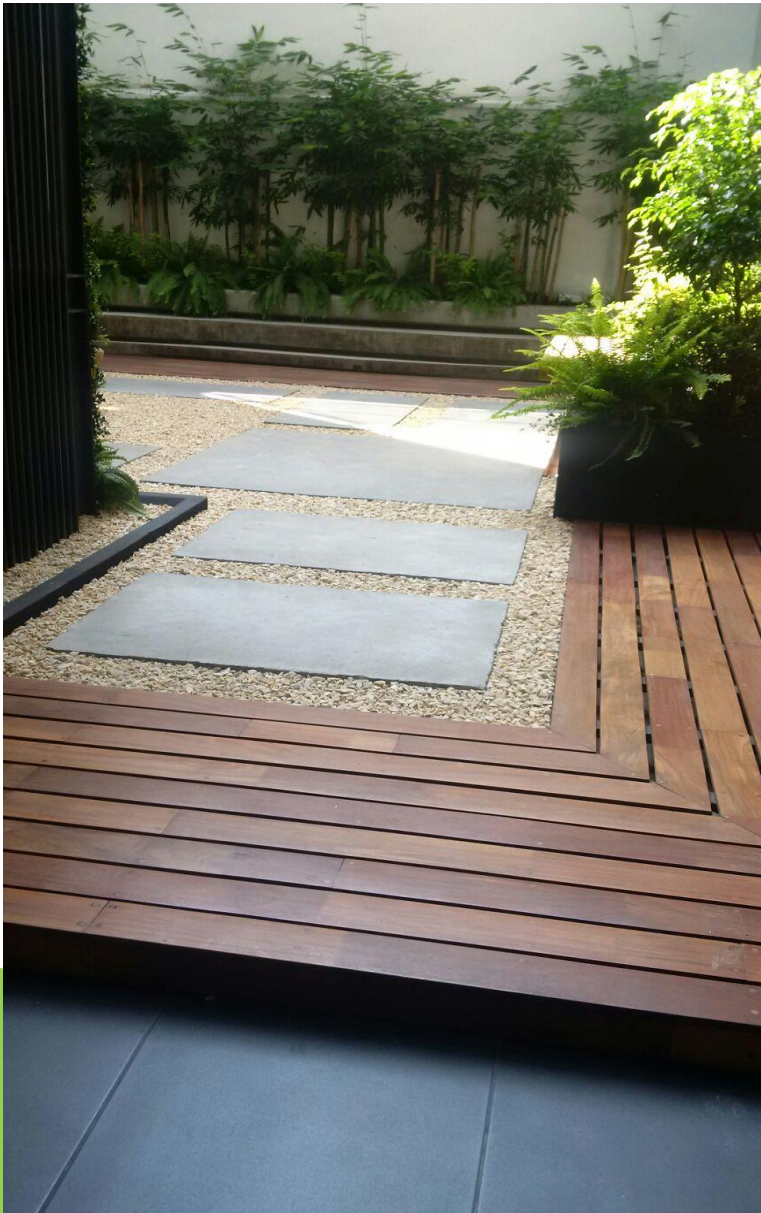

PATHROS
Fábrica Pisos de Madera®

Línea Hard Deck