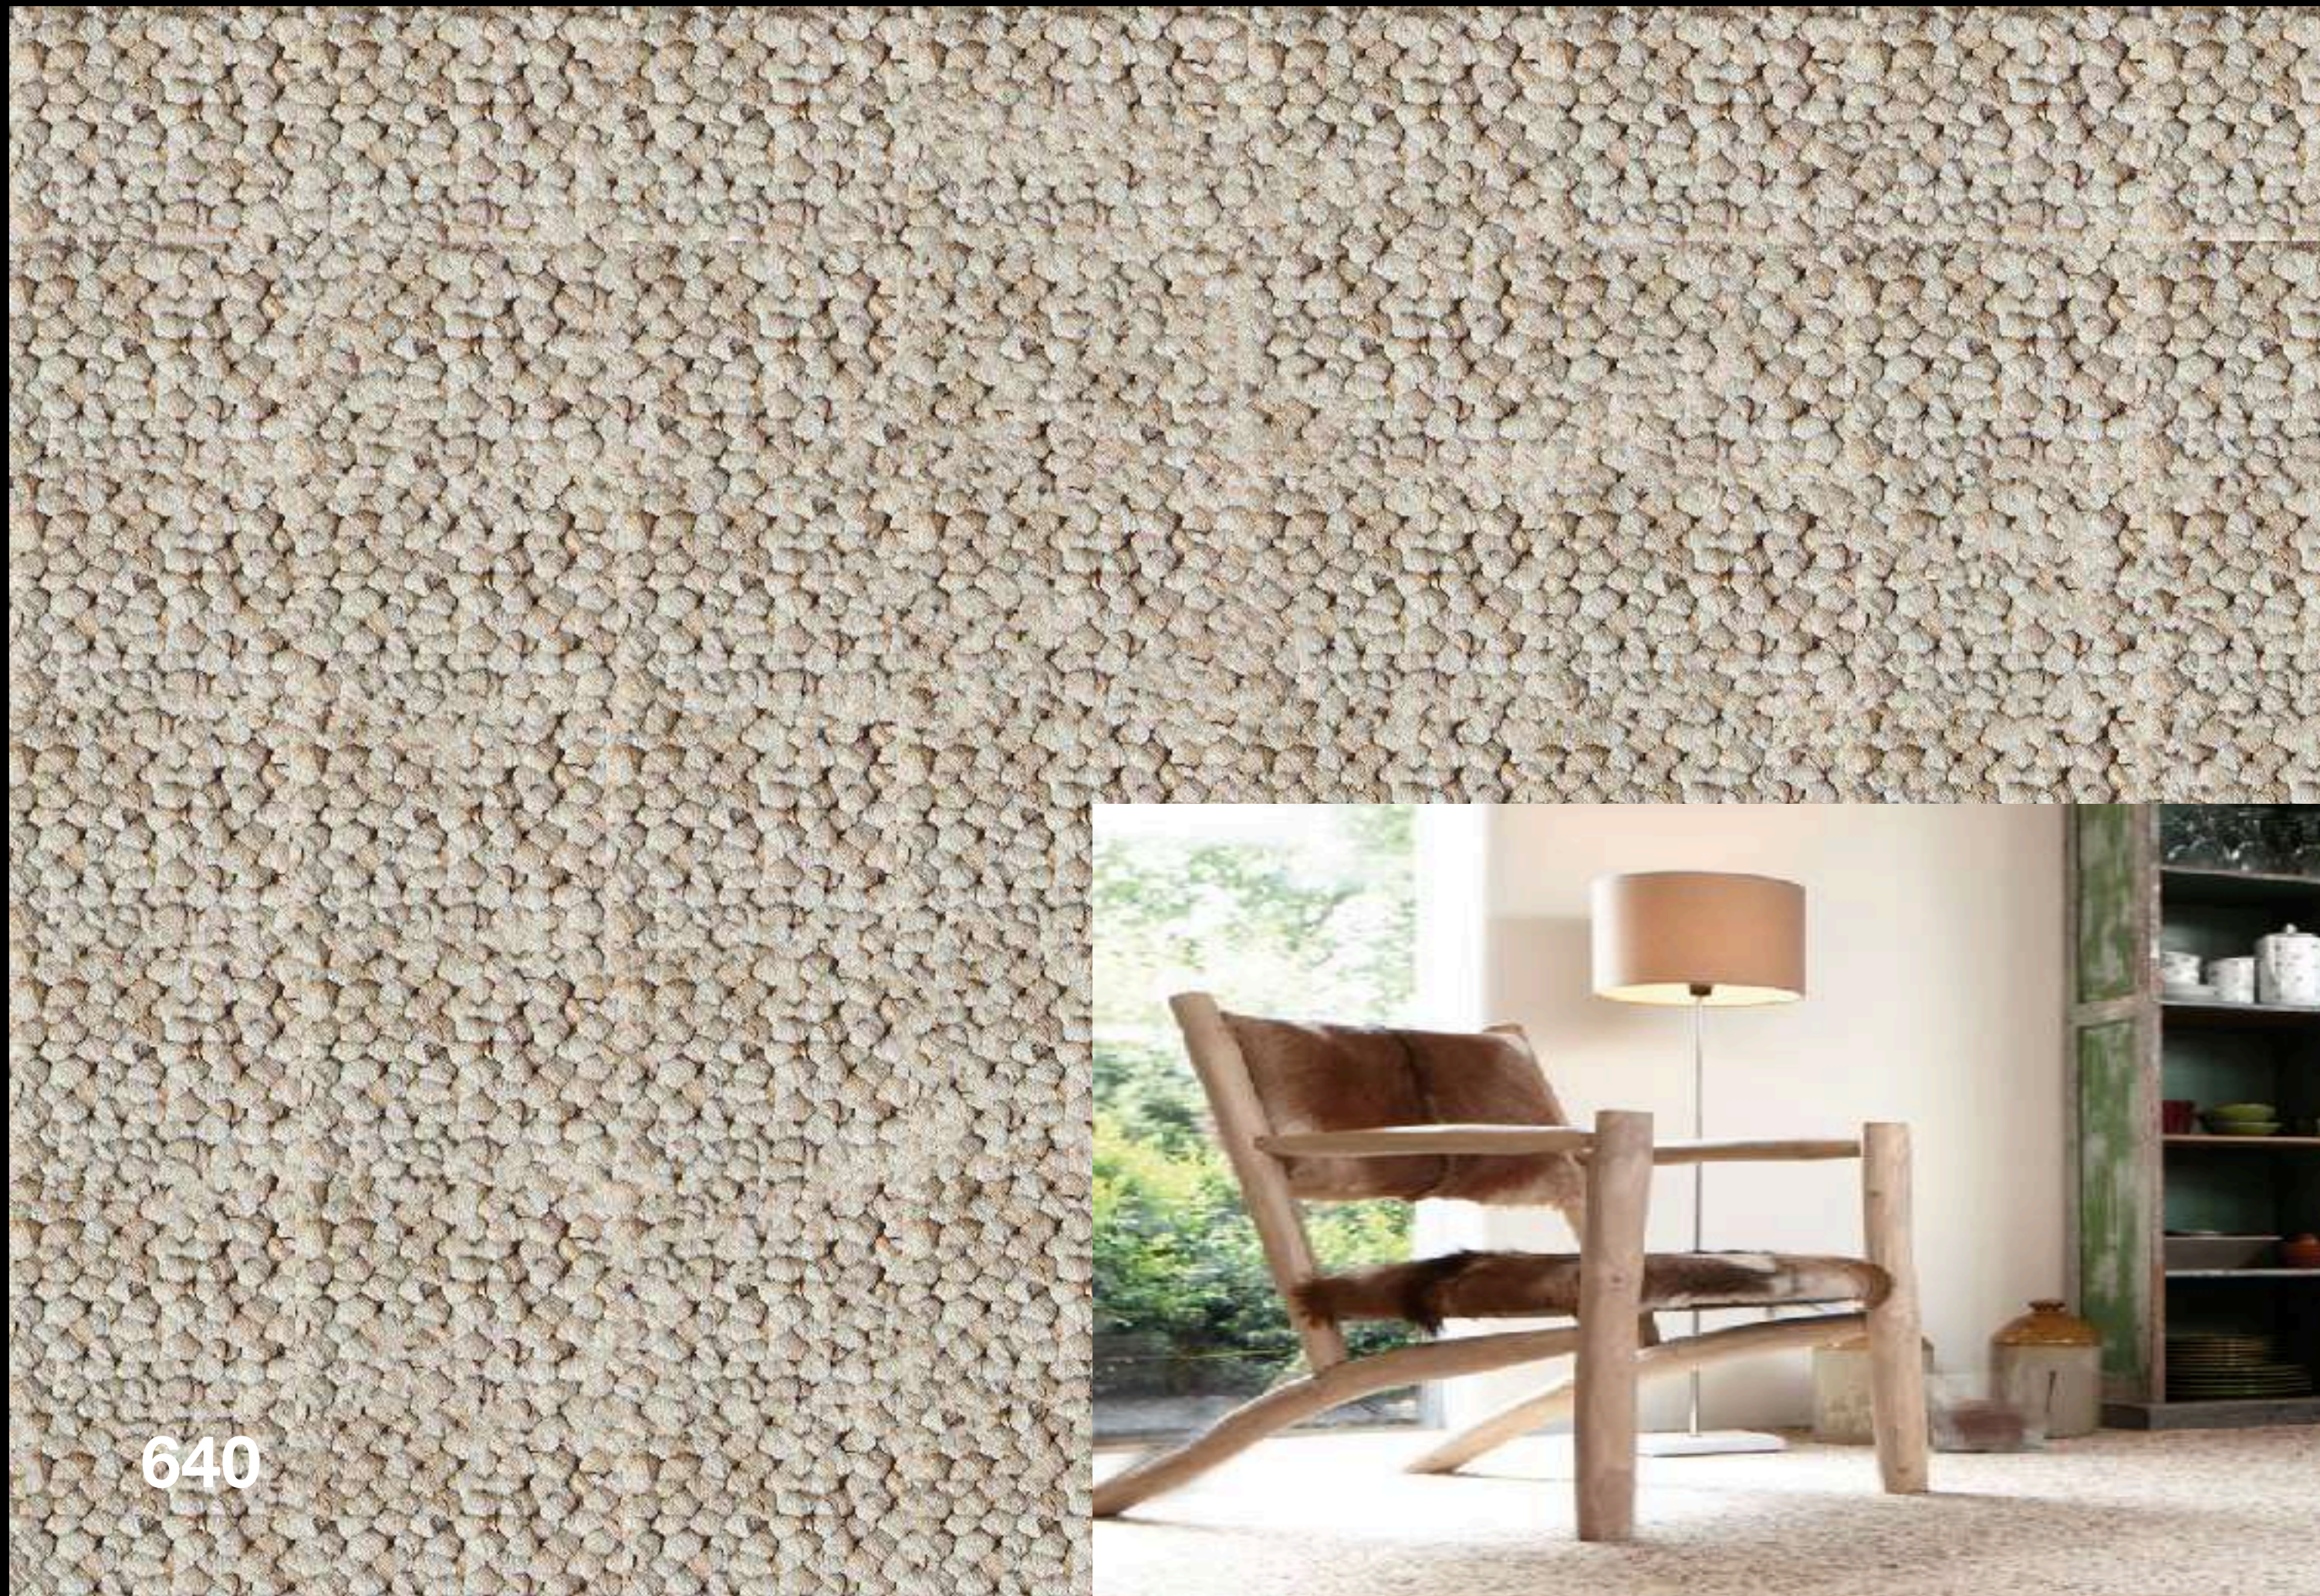

640

CASA BLANCA
100% PP STAINSAFE
ANCHO 4 m