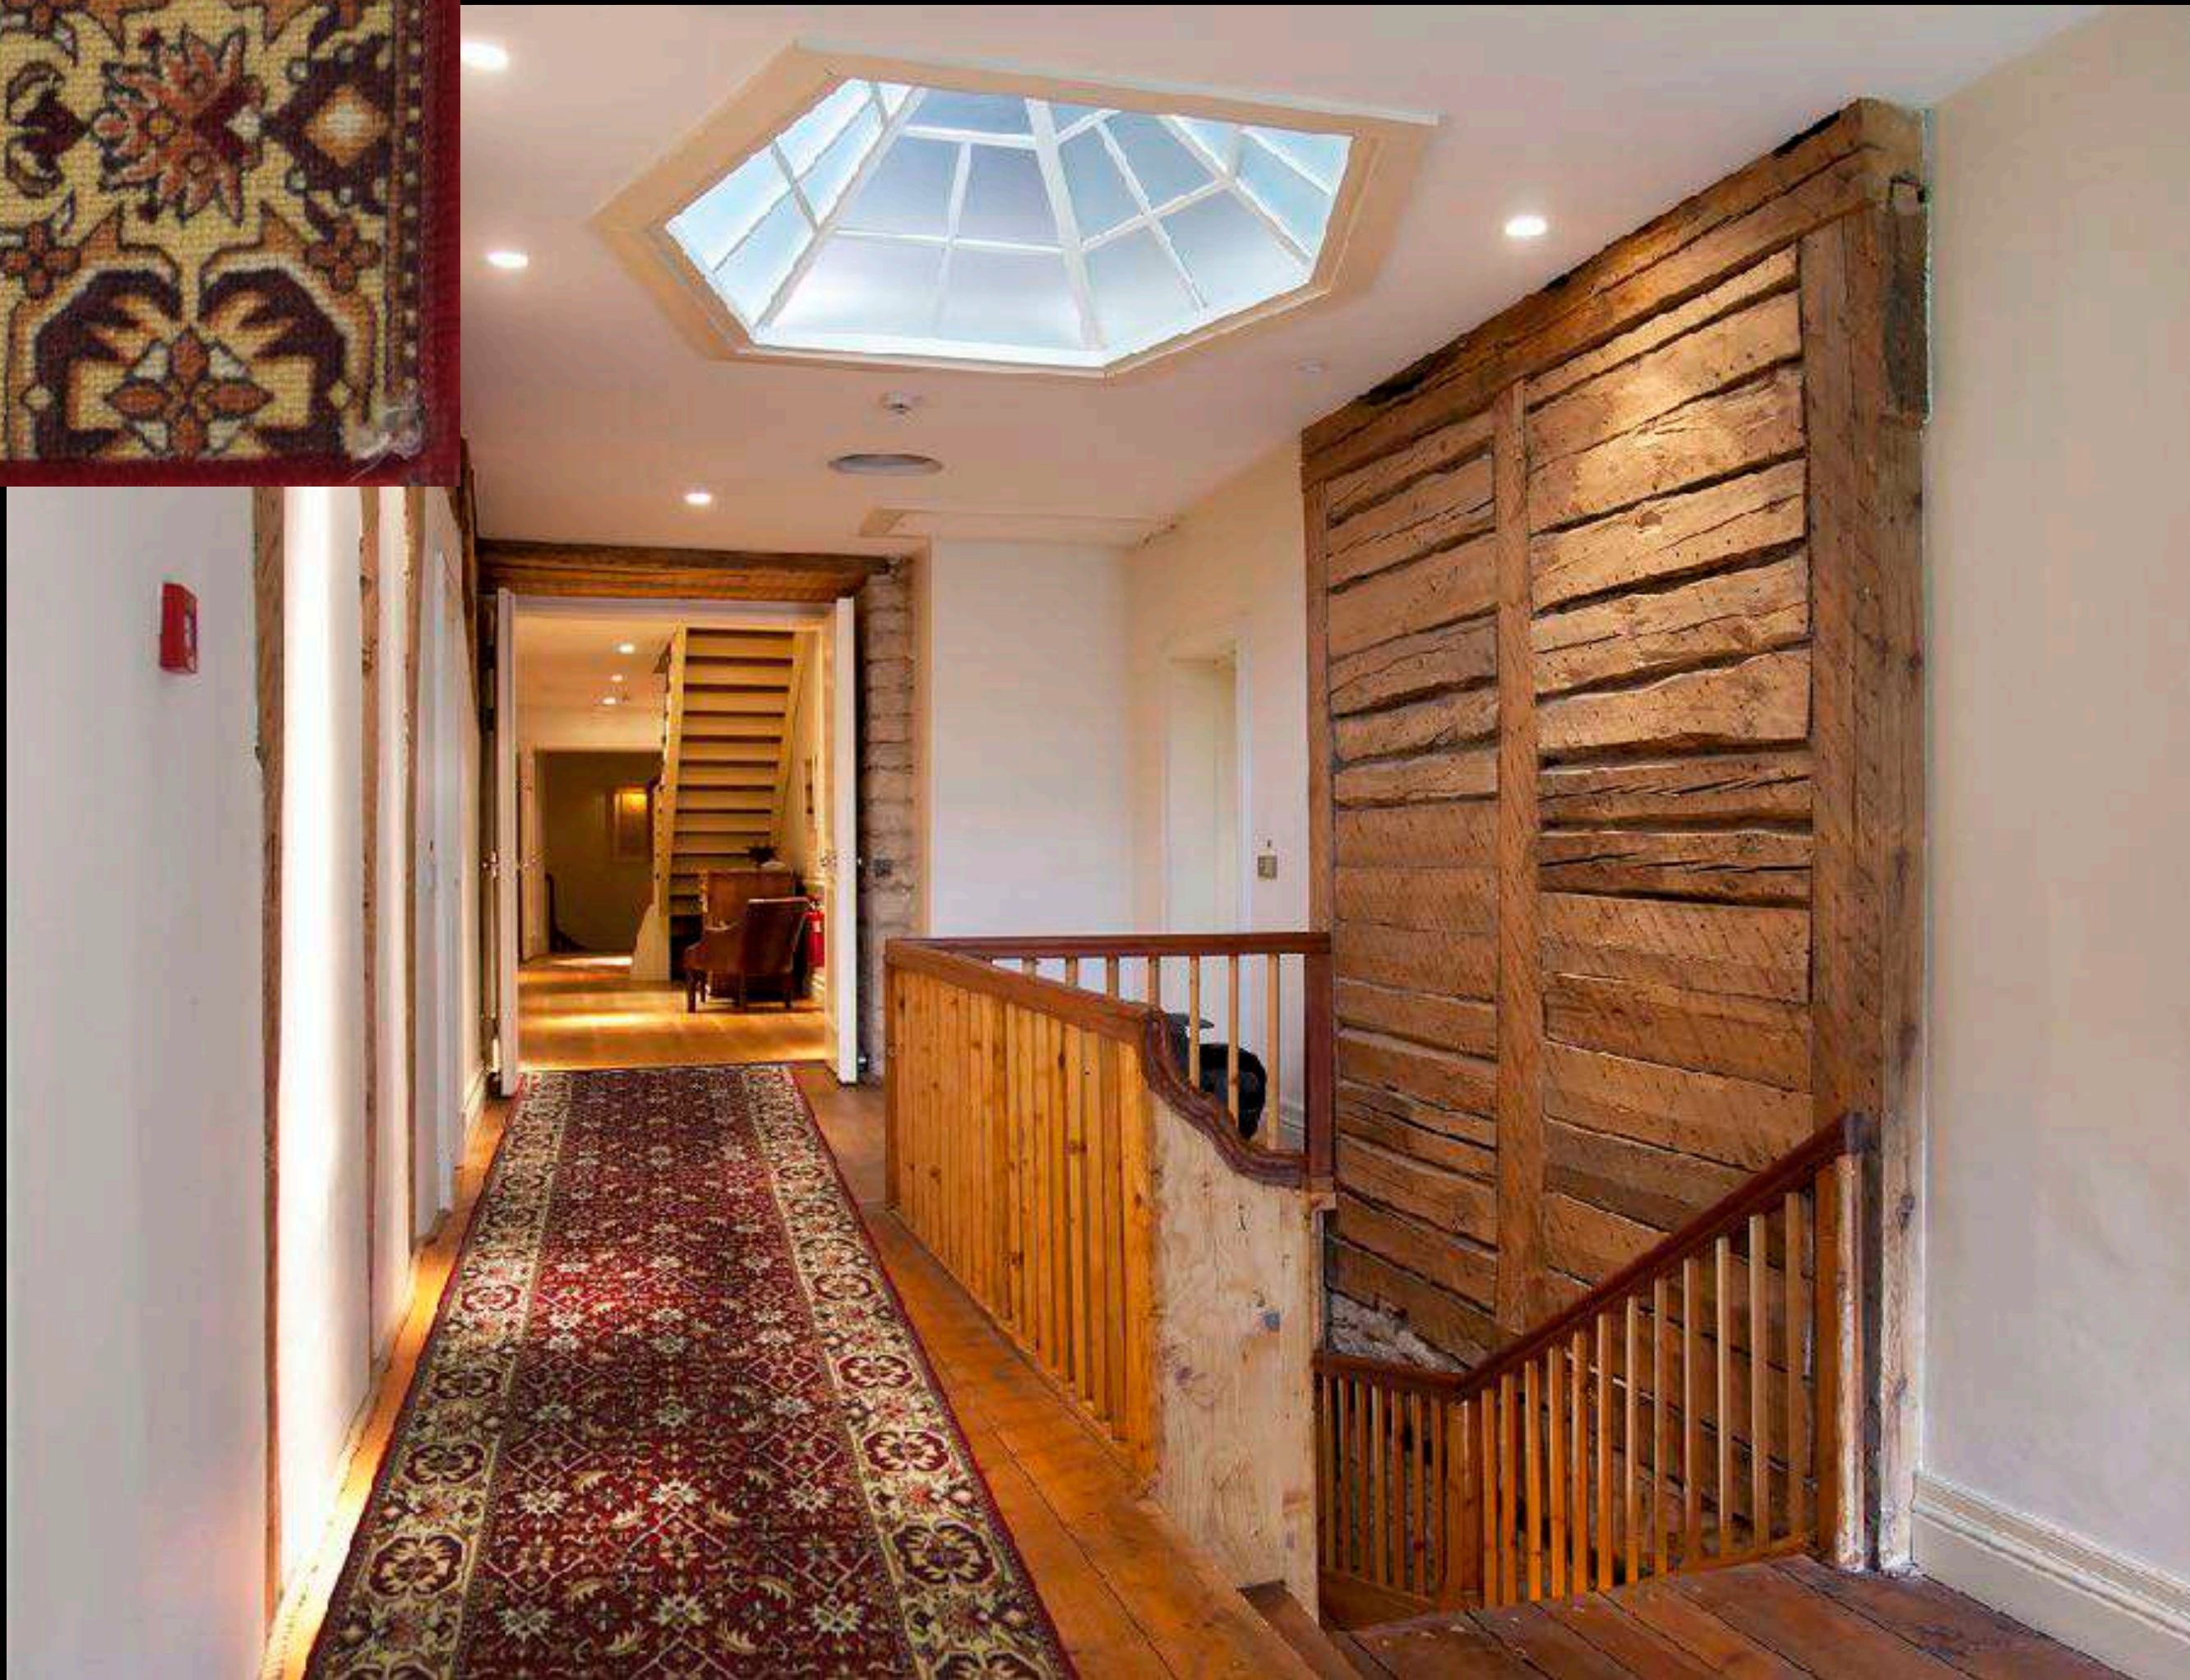

BIDGAR

PASILLO
100 % POLIPROPILENO
ANCHO .67cm
RIZO CON DISEÑO