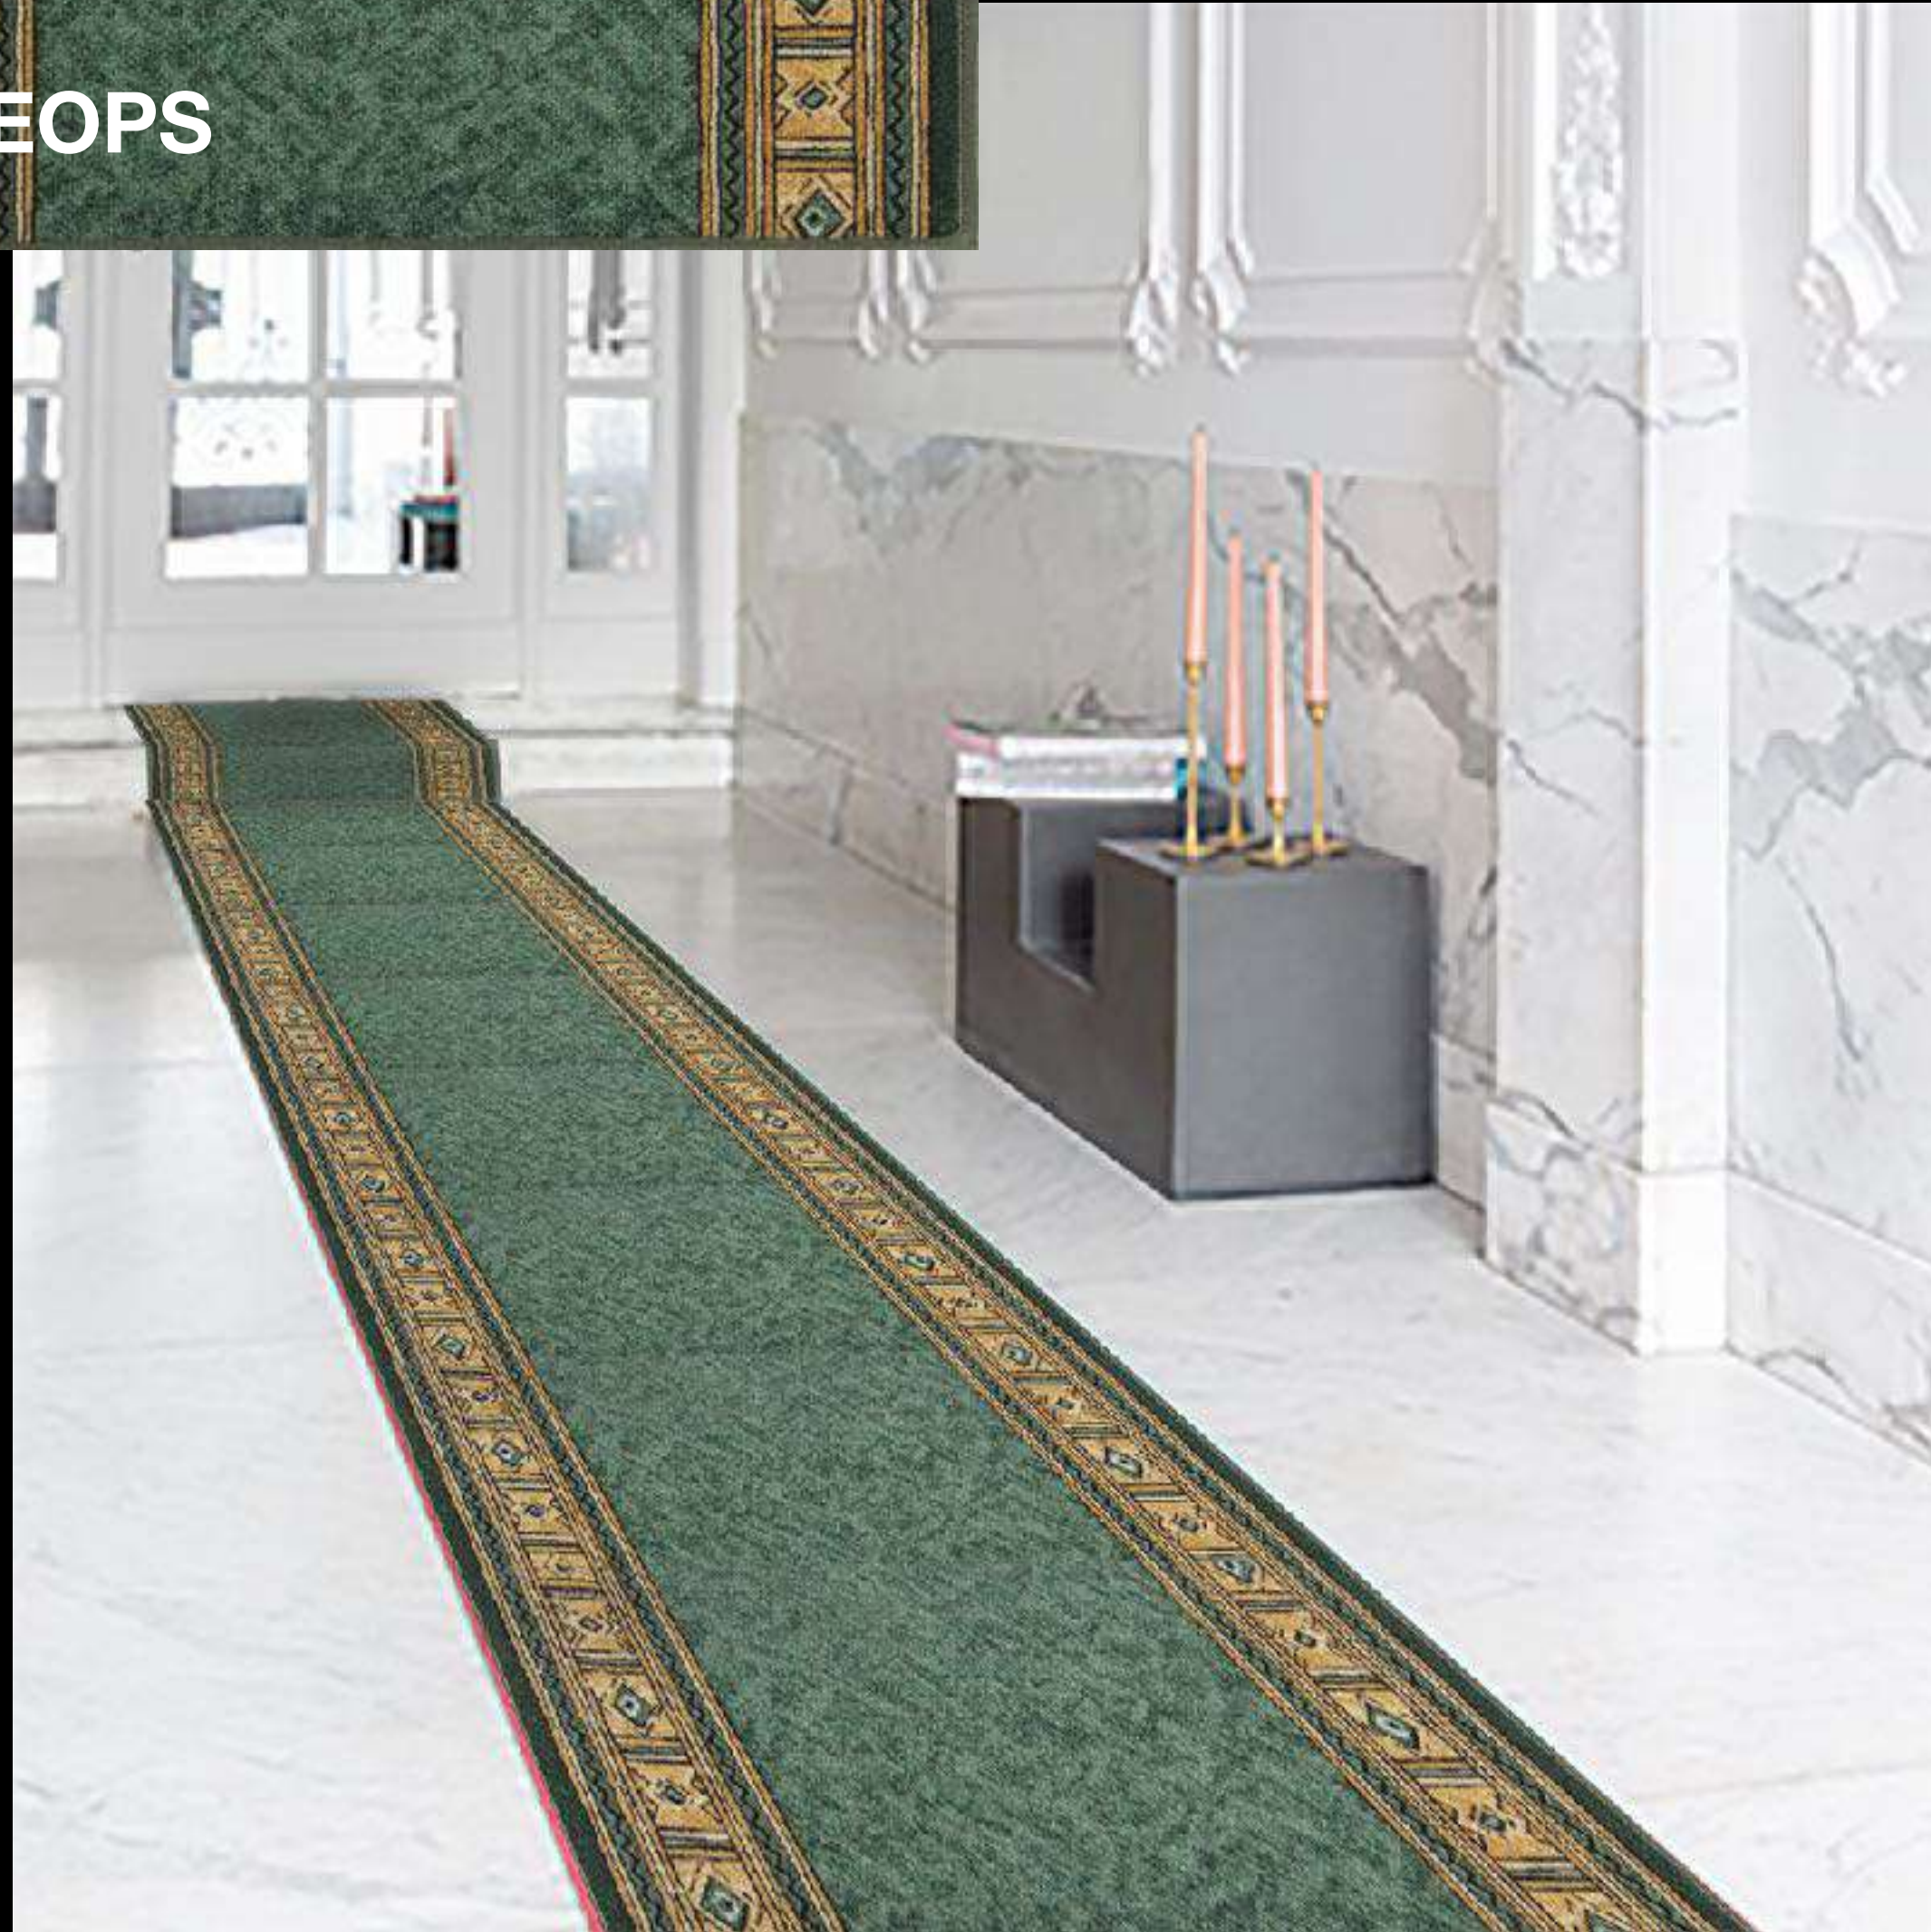

PASILLOS

BIDGAR

PASILLO
100 % POLIPROPILENO
ANCHO .67cm
RIZO CON DISEÑO

PASILLO
100 % POLIPROPILENO
ANCHO .67cm
RIZO CON DISEÑO

JENA

BOMBAY

PASILLO
100 % POLIPROPILENO
ANCHO .67cm
RIZO CON DISEÑO

AGADIR

PASILLO
100 % POLIPROPILENO
ANCHO .67cm
RIZO CON DISEÑO

MARGARITE NARANJA

VIA VENETO

PASILLO
100 % POLIPROPILENO
ANCHO .67cm
RIZO CON DISEÑO

CORRIDO

PASILLO
100 % POLIPROPILENO
ANCHO .67cm
RIZO CON DISEÑO

MARGARITE ROJO