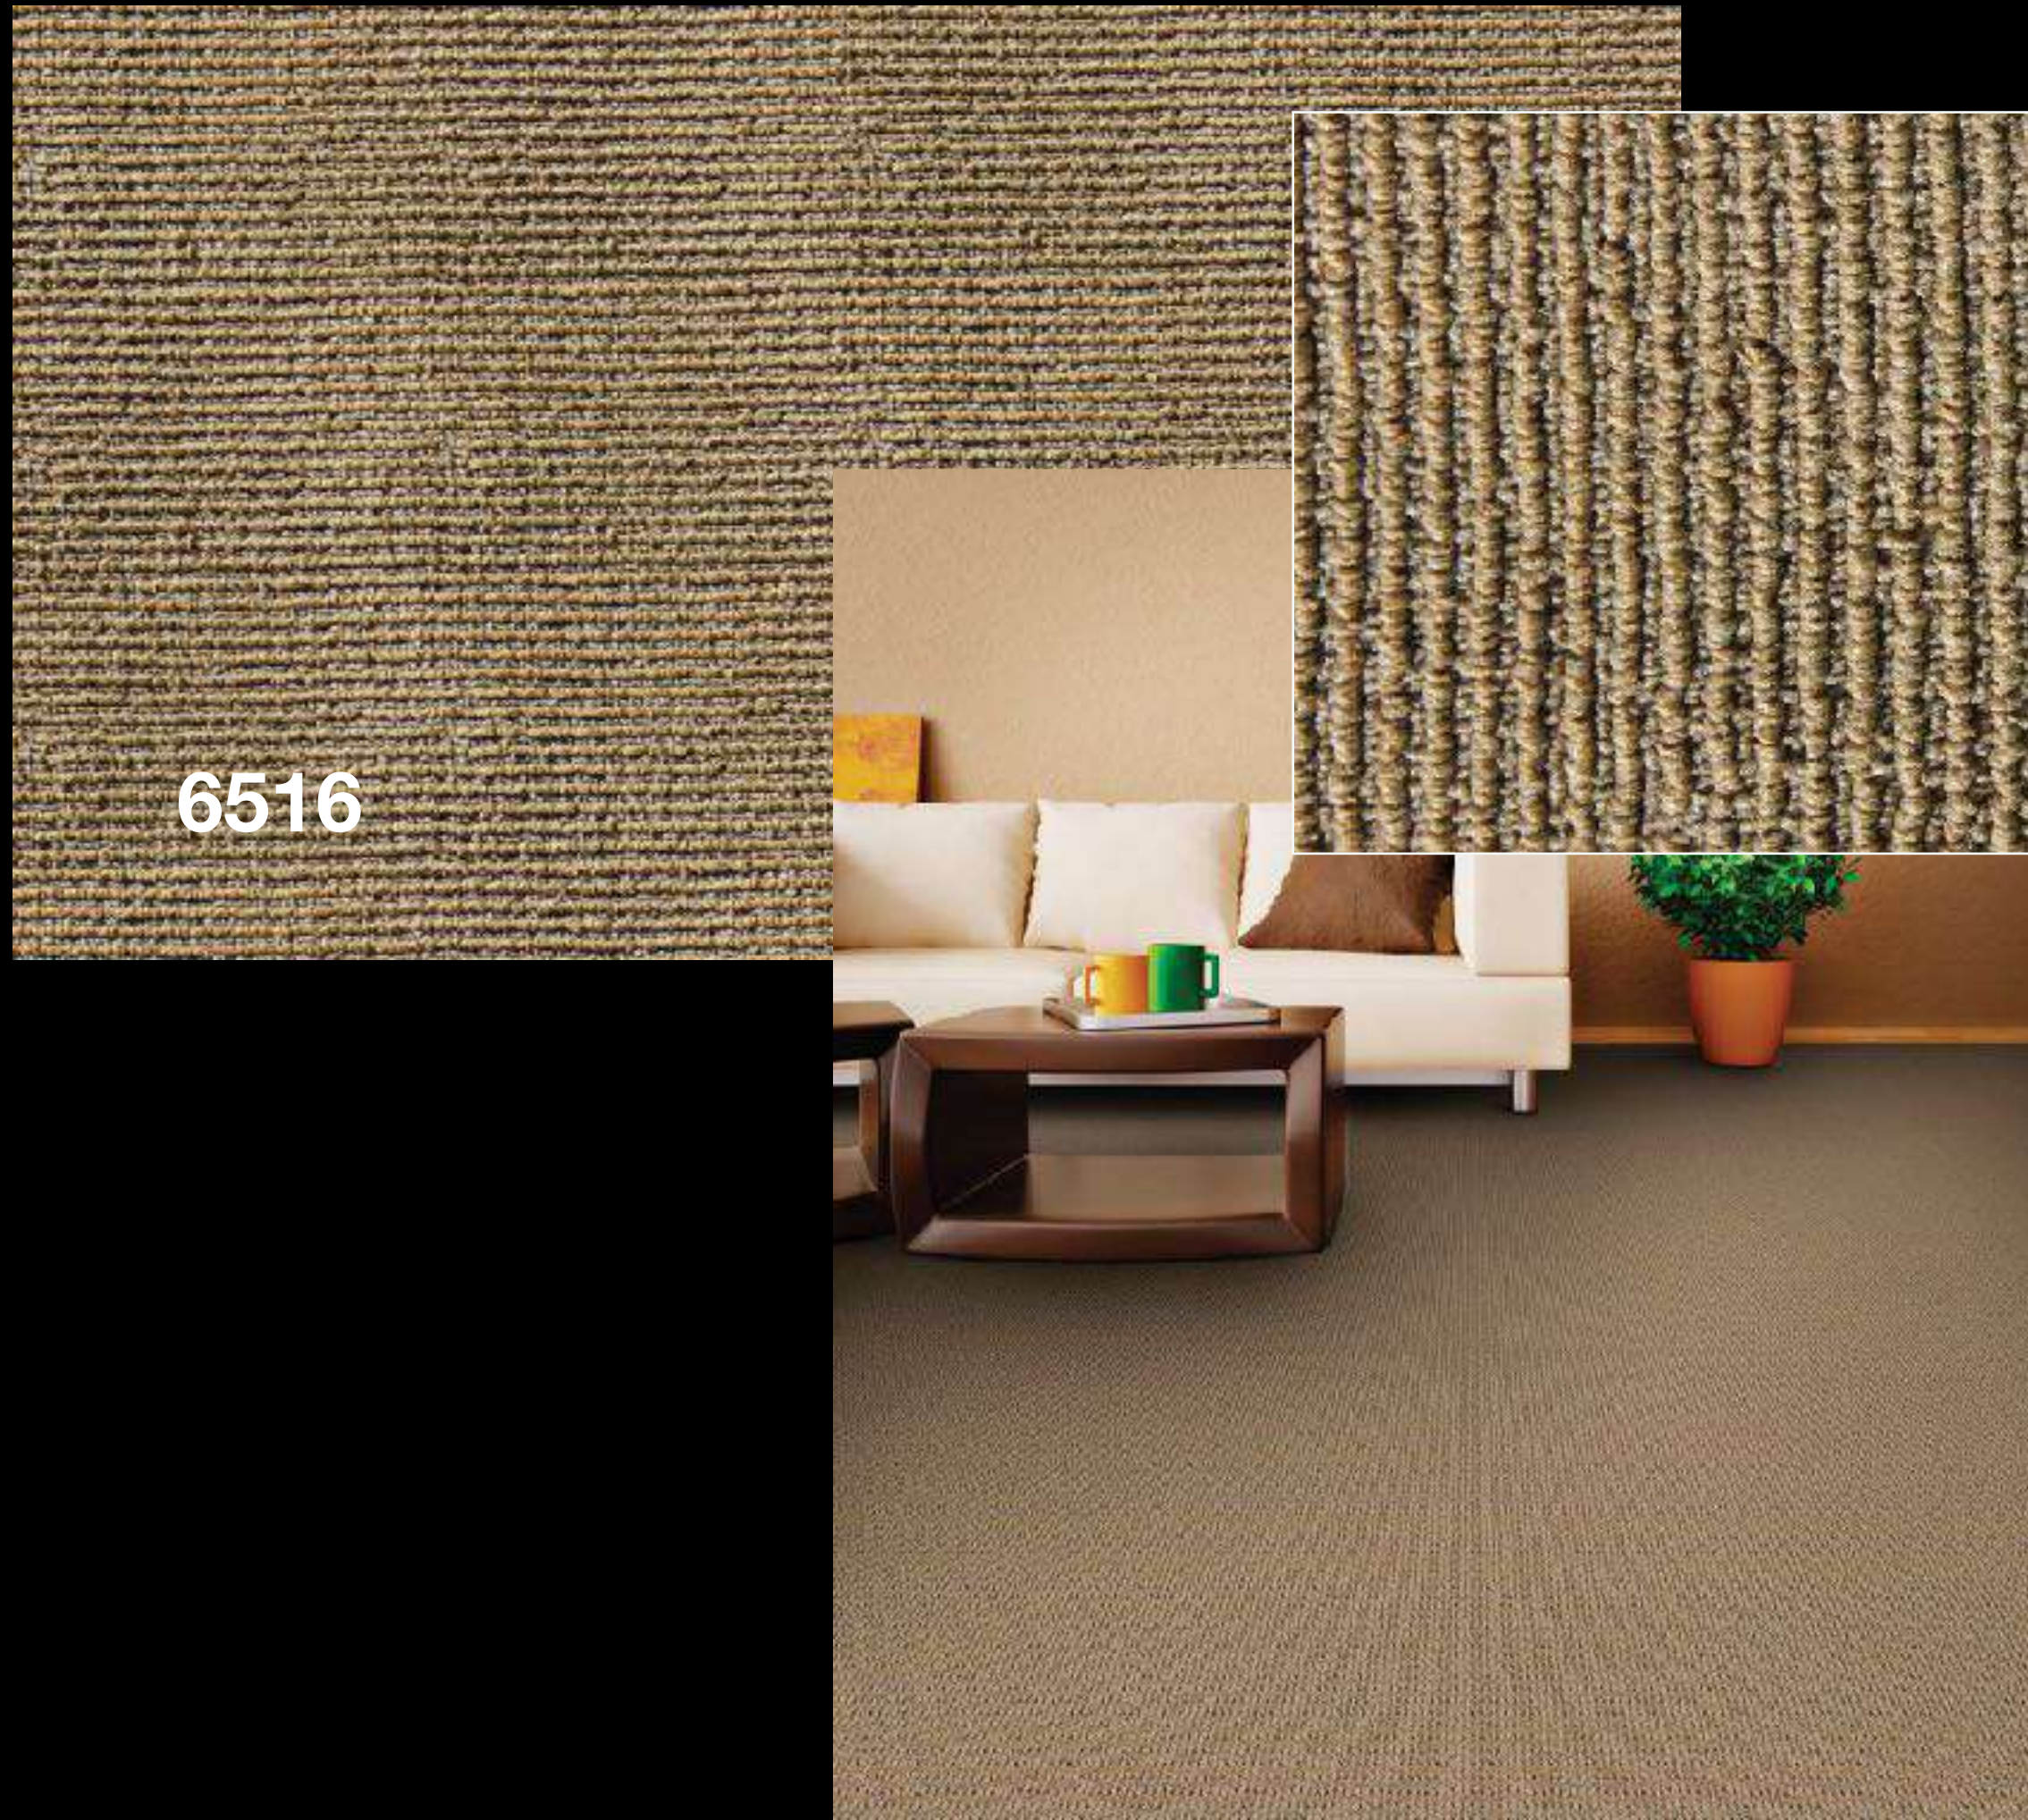

**SENTRY II**  
**100% POLIPROPILENO**  
**ANCHO 3.66 m**  
**RIZO MULTICOLOR**

848

555

837

**SENTRY II**  
**100% POLIPROPILENO**  
**ANCHO 3.66 m**  
**RIZO MULTICOLOR**

6525

**SISAL II**  
**100% BCF POLIPROPILENO**  
**ANCHO 3.66 m**  
**BERBER CON DIBUJO**