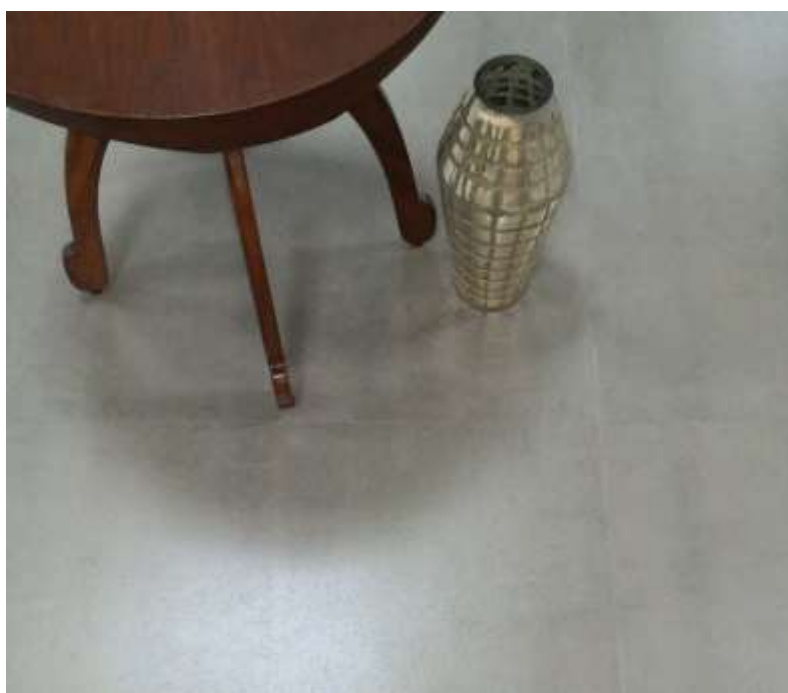

FLANNEL

Stone Collection

Sistema: SPC® 6.5mm + KAI / MODM
Capa Desgaste: Titan
Garantía: 50 años residencial
50 años comercial

Contenido Caja: 2.5 m²
Piezas Caja: 6 duelas
Medidas Duela: 45.72 cm x 91.44 cm
Instalación: Machihembrado – Click