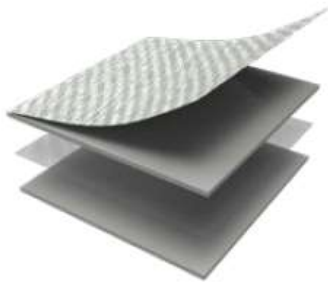

# Woven Vinyl

**KOLAYFLOORING**  
INTERNATIONAL

**TAPIZ**

**CAPA TEJIDA**

Vinil decorativo tejido consiste en hilos vinílicos de trama estrechamente entrelazados.

**SOPORTE**

Capa fina de malla de tela para mejorar la adherencia.

**FREE LAY®**

**NÚCLEO**

El núcleo forma un vínculo fuerte a la capa tejida. También tiene propiedades acústicas

**FIBRA DE VIDRIO**

Tela de fibra de vidrio tejida que estabiliza el núcleo, minimizando la expansión/contracción.