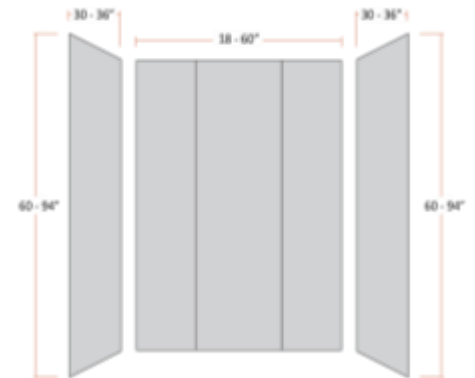

Largo cm	Alto cm	Espesor mm
244	6	9
244	8	
244	12	
244	6	12
244	8	
244	12	

**PANEL DE REGADERA**

Innovador Sistema De Ensamblado

Nuestros paneles de pared encajan entre sí para una instalación rápida y fácil que crea un ambiente de calidad duradero y hermoso en una fracción del tiempo. Se ofrecen en una variedad infinita de colores, texturas y estilos y, cuando se combinan con nuestros Trim, ofrecen una solución de pared completa para un baño o una ducha.

Dimensiones		Personalizable
Pulgadas	Centímetros	
30" x 60"	76.20 x 152.40	✓
34" x 94"	86.36 x 238.76	✓
36" x 84"	91.44 x 213.36	✓
36" x 94"	91.44 x 238.76	✓
24" x 94"	60.96 x 238.76	✓
30" x 84"	76.20 x 213.36	✓
60" x 30"	152.4 x 76.20	✓

**DIMENSIONES ESTANDARIZADAS**

Los paneles SPC están disponibles en una variedad de anchos y alturas, para cubrir la altura necesaria de los muros. Los tamaños personalizados también se encuentran disponibles. Además, todos los paneles están diseñado en una amplia variedad de patrones y colores inspiradores. Material disponible desde EEUU. Validar Inventarios y tiempos de entrega.