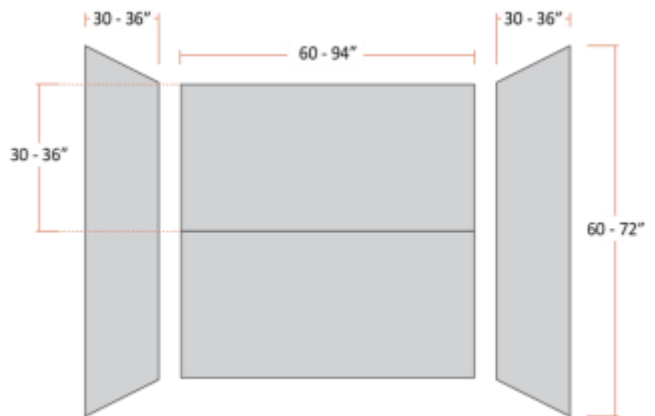

DIMENSIONES ESTANDARIZADAS

Los paneles SPC están disponibles en una variedad de anchos y alturas, para cubrir la altura necesaria de los muros. Los tamaños personalizados también se encuentran disponibles. Además, todos los paneles están diseñado en una amplia variedad de patrones y colores inspiradores. Material disponible desde EEUU. Validar Inventarios y tiempos de entrega.

Sistema: Shower Panel
Composición: SPC®

Disponible desde EEUU
** Revisar tiempo de entrega

Largo: Revisar Medias
Ancho: Revisar Medias