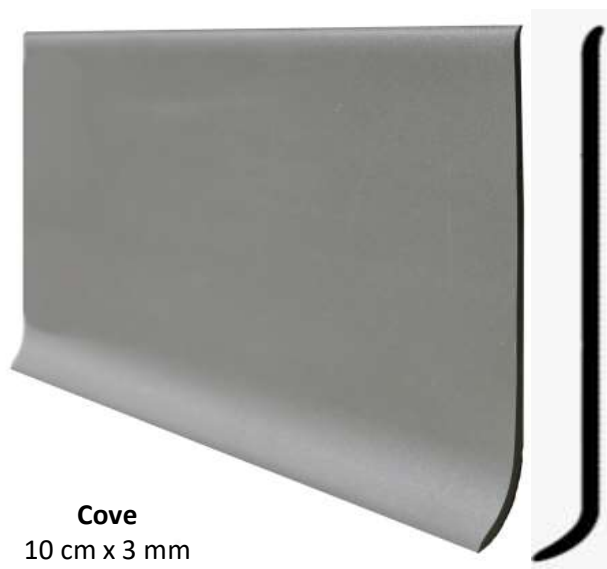

**Disponible desde EEUU**  
\*\* Revisar tiempo de entrega

Largo: 1.20 mts y 2.40 mts  
Ancho / Fondo: 30.00 cm  
Ato perfil: 2.56 cm y 3.81 cm

**ZOCLO VINÍLICO**

Flexible con una forma único y su diseño innovador. Tienen una construcción duradera y ofrece características de diseño sin olvidar el bajo mantenimiento. Ideal para uso comercial y residencial son el sueño de un diseñador / interiorista. Numerosos diseños y combinaciones de colores ilimitadas para lograr un producto único en su tipo.

**Modern**  
6"x 6.35 mm

**Contemporary**  
6"x 6 mm

**CW**  
5 1/4"x 7 mm

**Carpet**  
4"x 3 mm

**Cove**  
4"x 3 mm

**CW**  
5 1/4"x 7 mm

**ZOCLO - COVE**

Por mucho el zoclo vinílico con la forma mas practica, lo que lo ha convertido en el mas utilizado. Nuestro inventario disponible en CDMX cubre una gama de modelos / colores ideales para cualquier propósito.