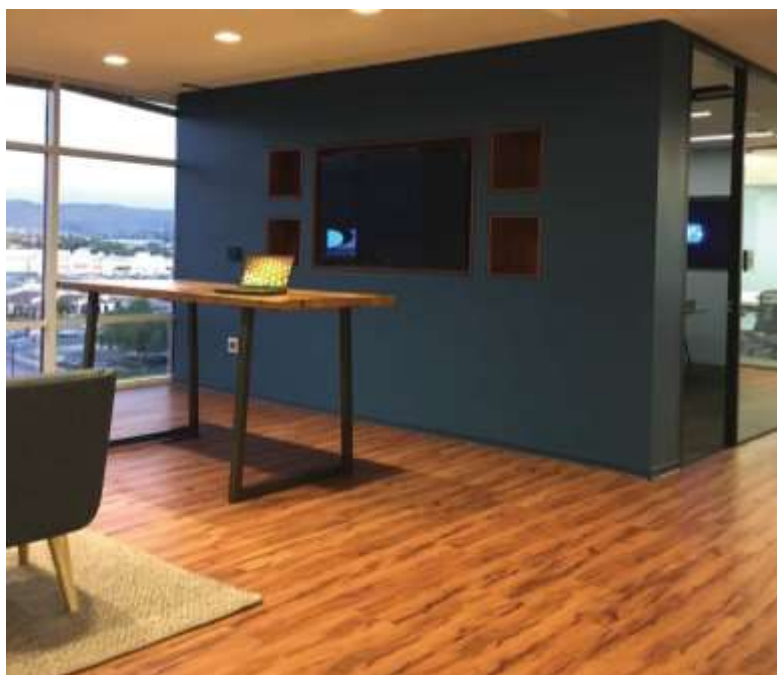

APPLE

Colección: Hardwood Colletion
420 Series

Sistema: Free Lay® 5mm
Capa Desgaste: .56 mm
Garantía: 25 años residencial
25 años comercial

Contenido Caja: 2.23 m²
Piezas Caja: 8 duelas
Medidas Duela: 22.86 cm x 121.92 cm
Instalación: Flotado